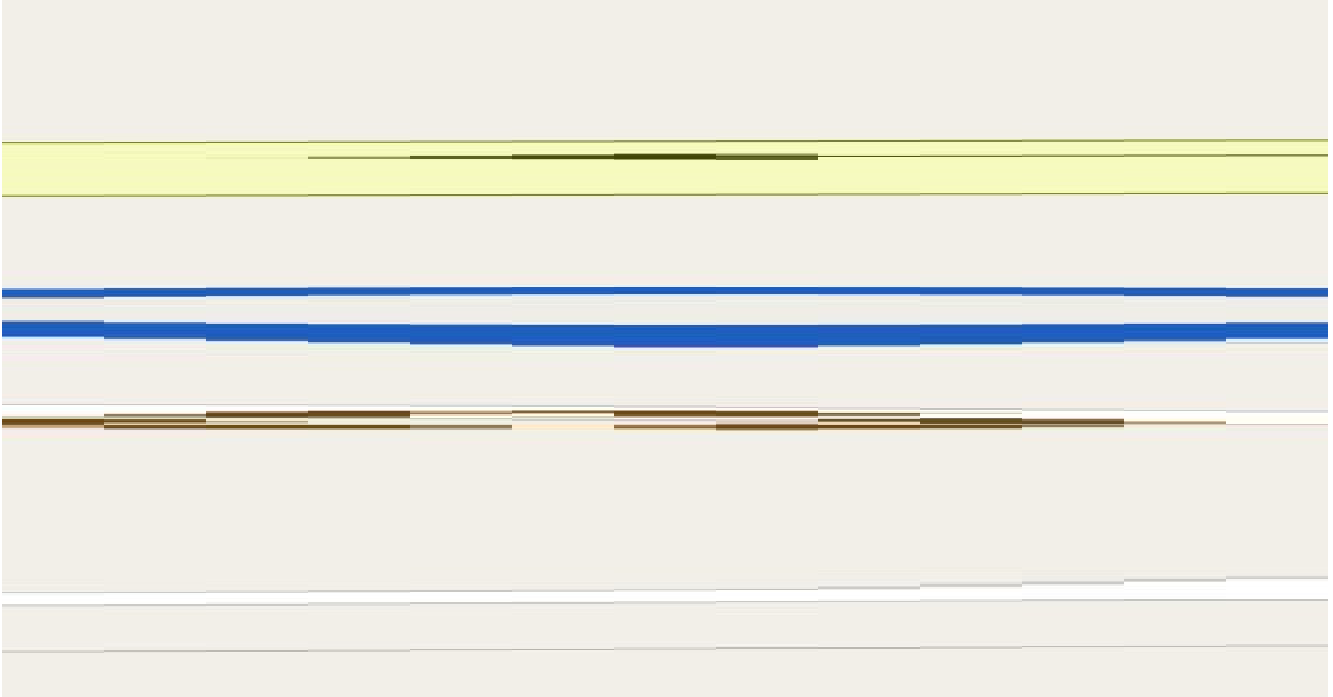

≡ RETOUR À LA LISTE

Mairie de Petit-Mars

22, boulevard Saint Laurent
44390 Petit Mars

☎ 02 40 72 77 16

CONTACTEZ-NOUS

Horaires :

Lundi – Mercredi – Jeudi

9h à 12h / 14h à 17h

Mardi – Vendredi – Samedi

9h à 12h